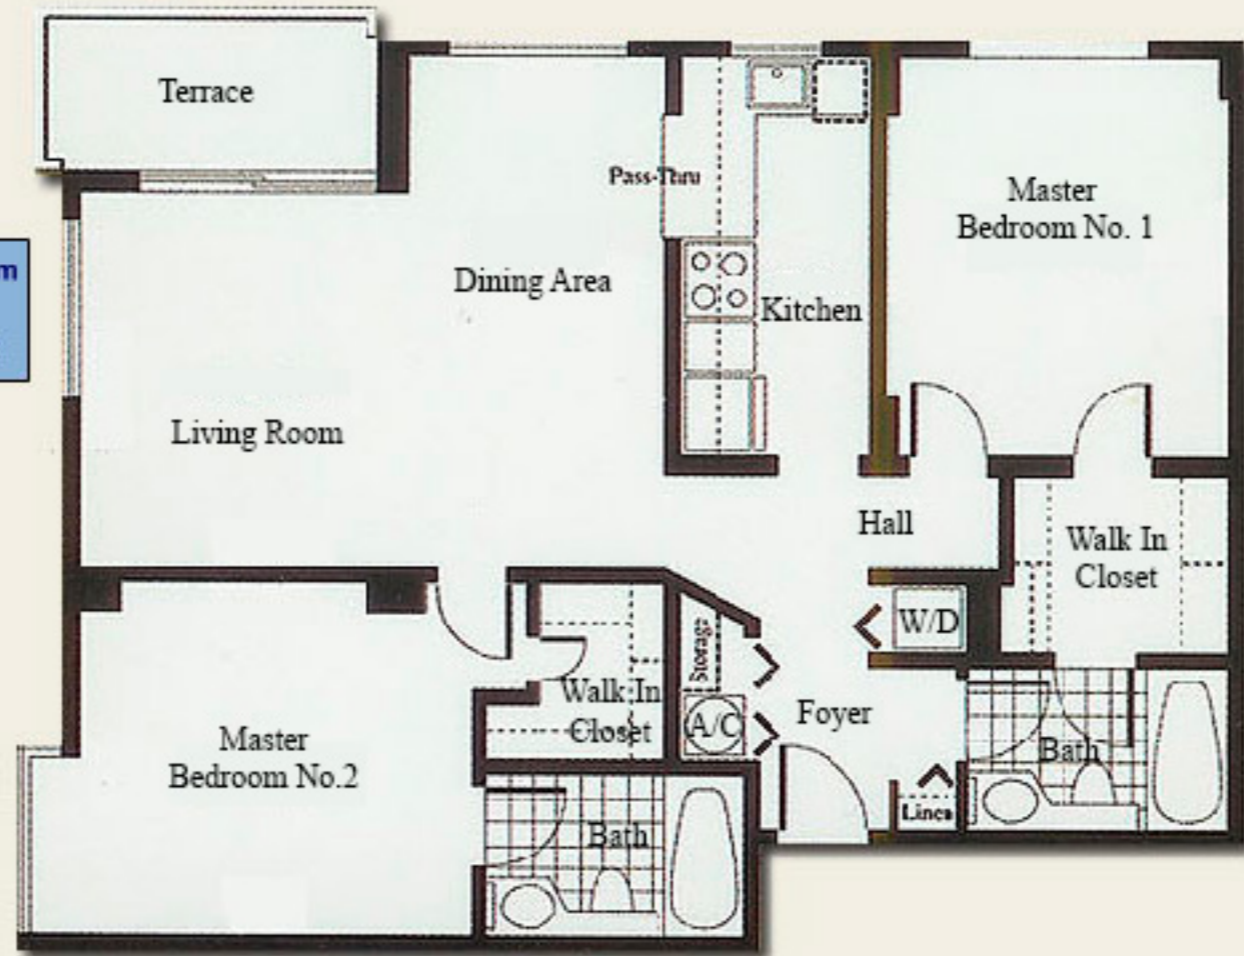

THE BARBADOS

2 Bedroom  
2 Bath  
1121 sq ft

ST. BARTS

2 Bedroom  
2 Bath  
1023 sq ft

CAYMANS

1 Bedroom  
1 Bath  
773 sq ft

ANTIGUA

1 Bedroom  
1 Bath  
748 sq ft

ARUBA

1 Bedroom  
1 Bath  
717 sq ft

CURACAO

1 Bedroom  
1 Bath  
781 sq ft

COZUMEL

1 Bedroom  
1 Bath  
747 sq ft

]

ST. BARTS

2 Bedroom  
2 Bath  
1040 sq ft

*Isola Brickell Key*  
Condominium Floor Plans