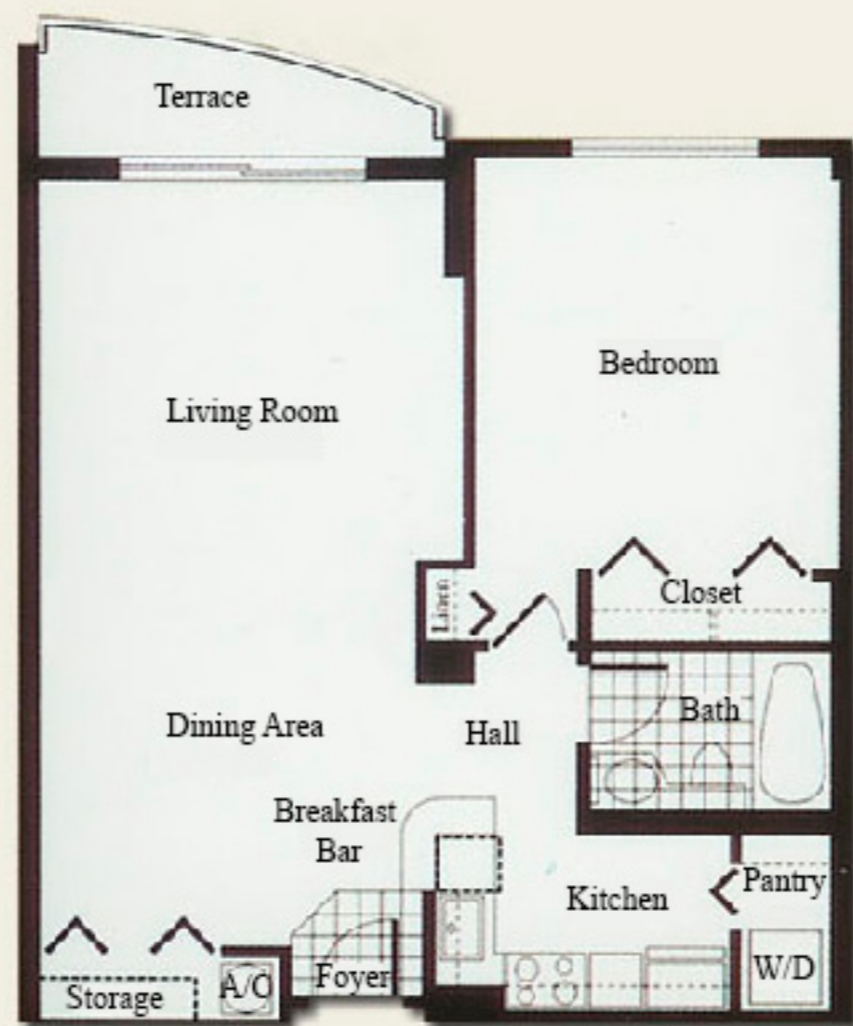

THE BARBADOS

2 Bedroom  
2 Bath  
1121 sq ft

ST. BARTS

2 Bedroom  
2 Bath  
1023 sq ft

CAYMANS

1 Bedroom  
1 Bath  
773 sq ft

ANTIGUA

1 Bedroom  
1 Bath  
748 sq ft

ARUBA

1 Bedroom  
1 Bath  
717 sq ft

CURACAO

1 Bedroom  
1 Bath  
781 sq ft

COZUMEL

1 Bedroom  
1 Bath  
747 sq ft

]

ST. BARTS

2 Bedroom  
2 Bath  
1040 sq ft

*Isola Brickell Key*  
Condominium Floor Plans