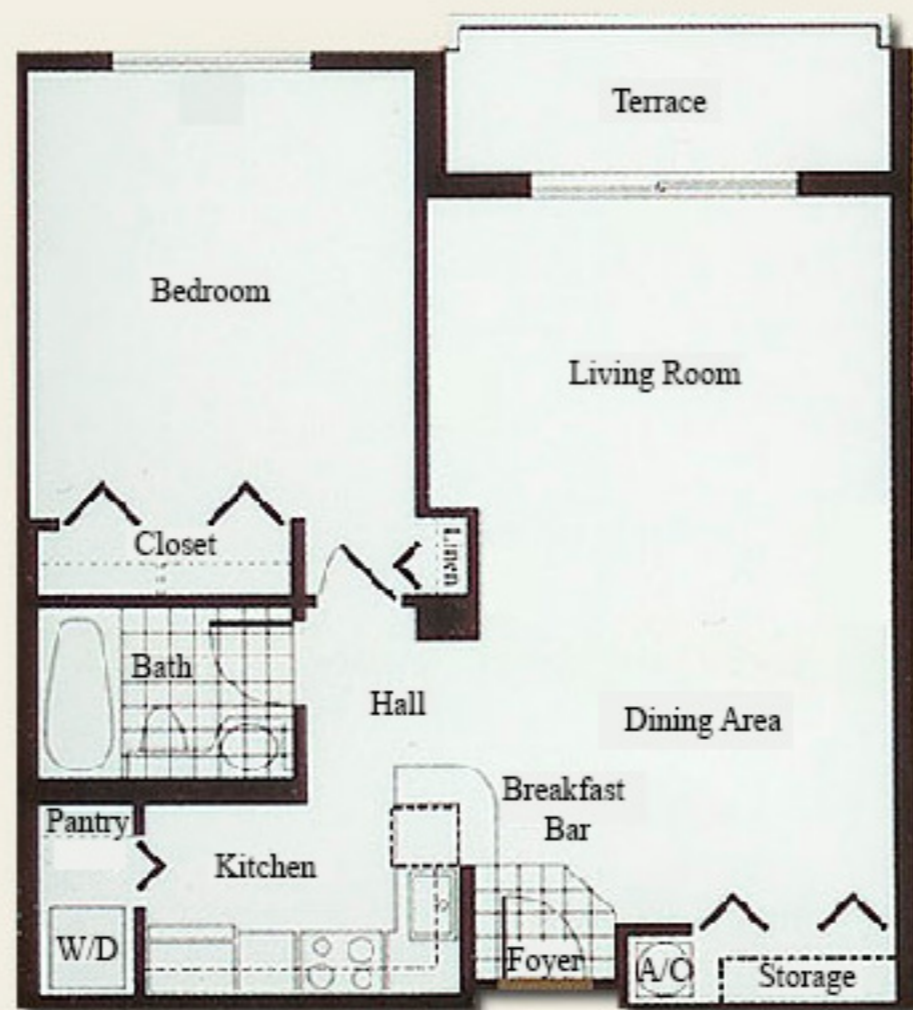

THE BARBADOS

2 Bedroom  
2 Bath  
1121 sq ft

ST. BARTS

2 Bedroom  
2 Bath  
1023 sq ft

CAYMANS

1 Bedroom  
1 Bath  
773 sq ft

ANTIGUA

1 Bedroom  
1 Bath  
748 sq ft

ARUBA

1 Bedroom  
1 Bath  
717 sq ft

CURACAO

1 Bedroom  
1 Bath  
781 sq ft

COZUMEL

1 Bedroom  
1 Bath  
747 sq ft

]

ST. BARTS

2 Bedroom  
2 Bath  
1040 sq ft

*Isola Brickell Key*  
Condominium Floor Plans