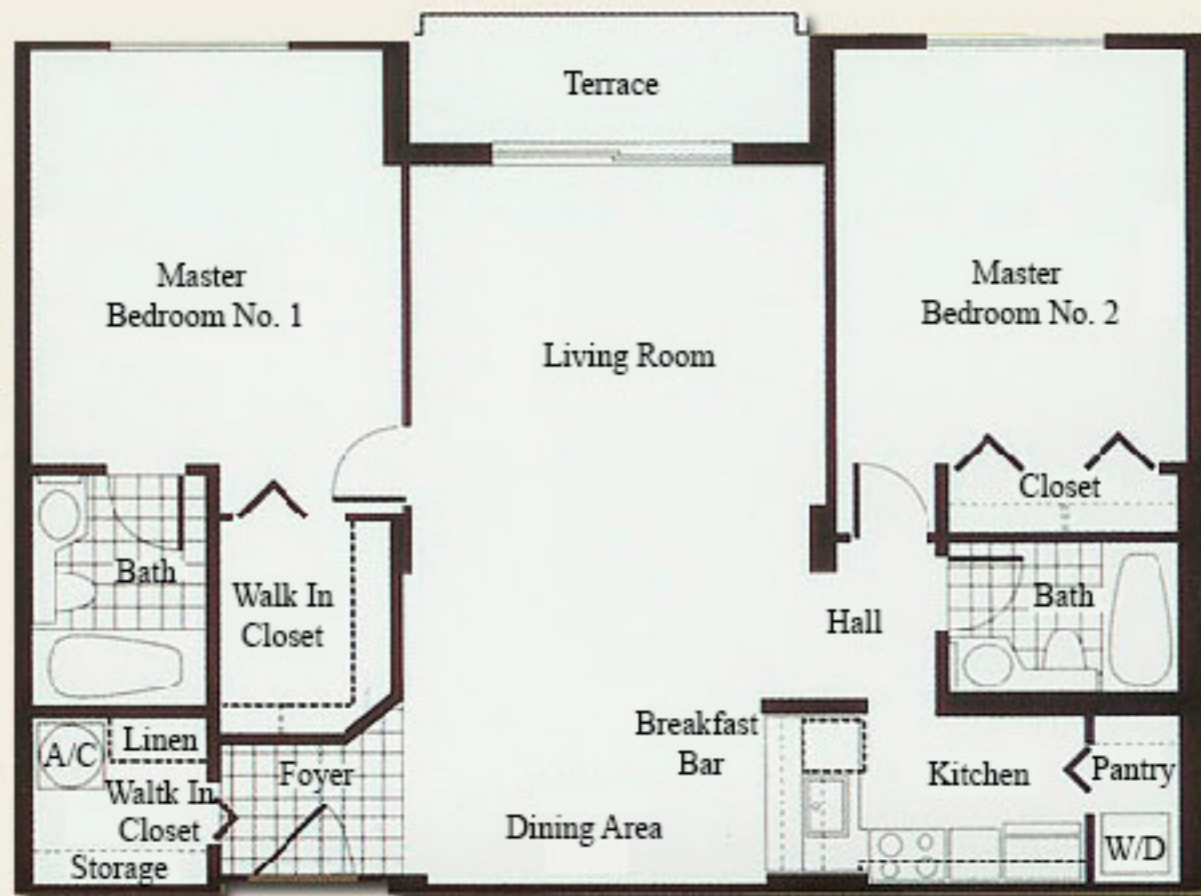

THE BARBADOS

2 Bedroom  
2 Bath  
1121 sq ft

ST. BARTS

2 Bedroom  
2 Bath  
1023 sq ft

CAYMANS

1 Bedroom  
1 Bath  
773 sq ft

ANTIGUA

1 Bedroom  
1 Bath  
748 sq ft

ARUBA

1 Bedroom  
1 Bath  
717 sq ft

CURACAO

1 Bedroom  
1 Bath  
781 sq ft

COZUMEL

1 Bedroom  
1 Bath  
747 sq ft

]

ST. BARTS

2 Bedroom  
2 Bath  
1040 sq ft

*Isola Brickell Key*  
Condominium Floor Plans