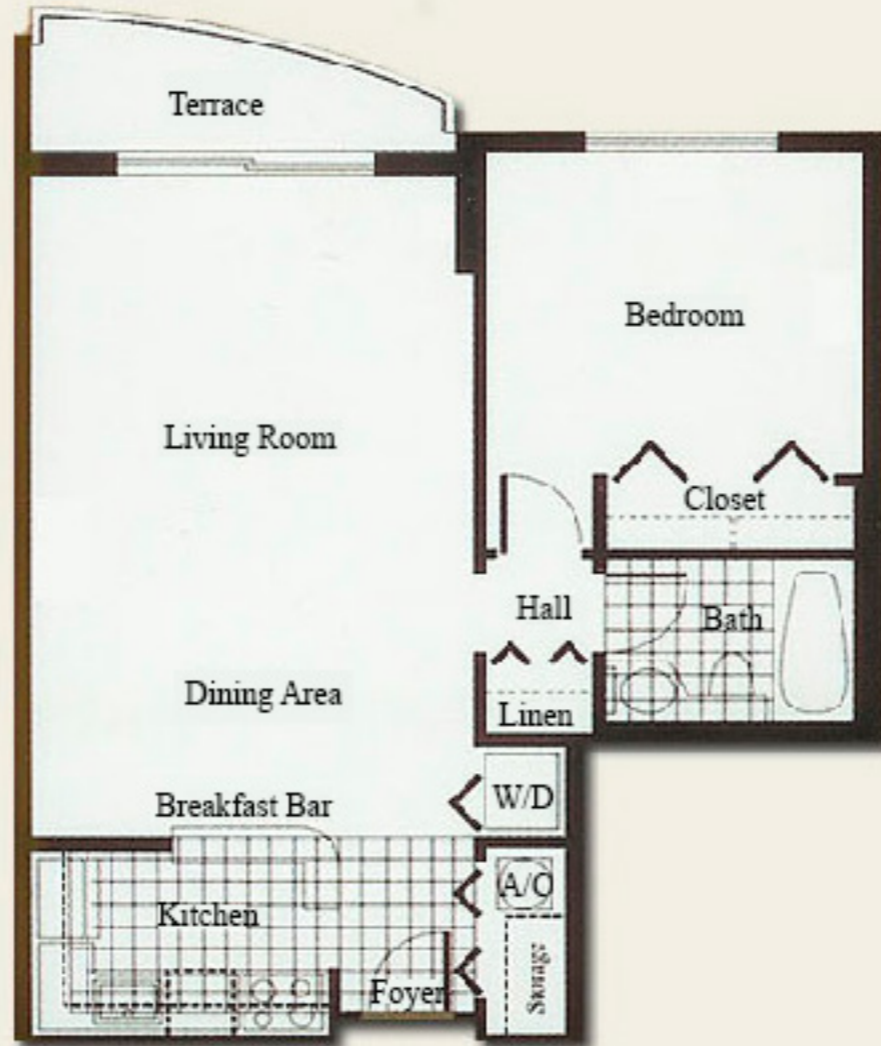

THE BARBADOS

2 Bedroom  
2 Bath  
1121 sq ft

ST. BARTS

2 Bedroom  
2 Bath  
1023 sq ft

CAYMANS

1 Bedroom  
1 Bath  
773 sq ft

ANTIGUA

1 Bedroom  
1 Bath  
748 sq ft

ARUBA

1 Bedroom  
1 Bath  
717 sq ft

CURACAO

1 Bedroom  
1 Bath  
781 sq ft

COZUMEL

1 Bedroom  
1 Bath  
747 sq ft

]

ST. BARTS

2 Bedroom  
2 Bath  
1040 sq ft

*Isola Brickell Key*  
Condominium Floor Plans