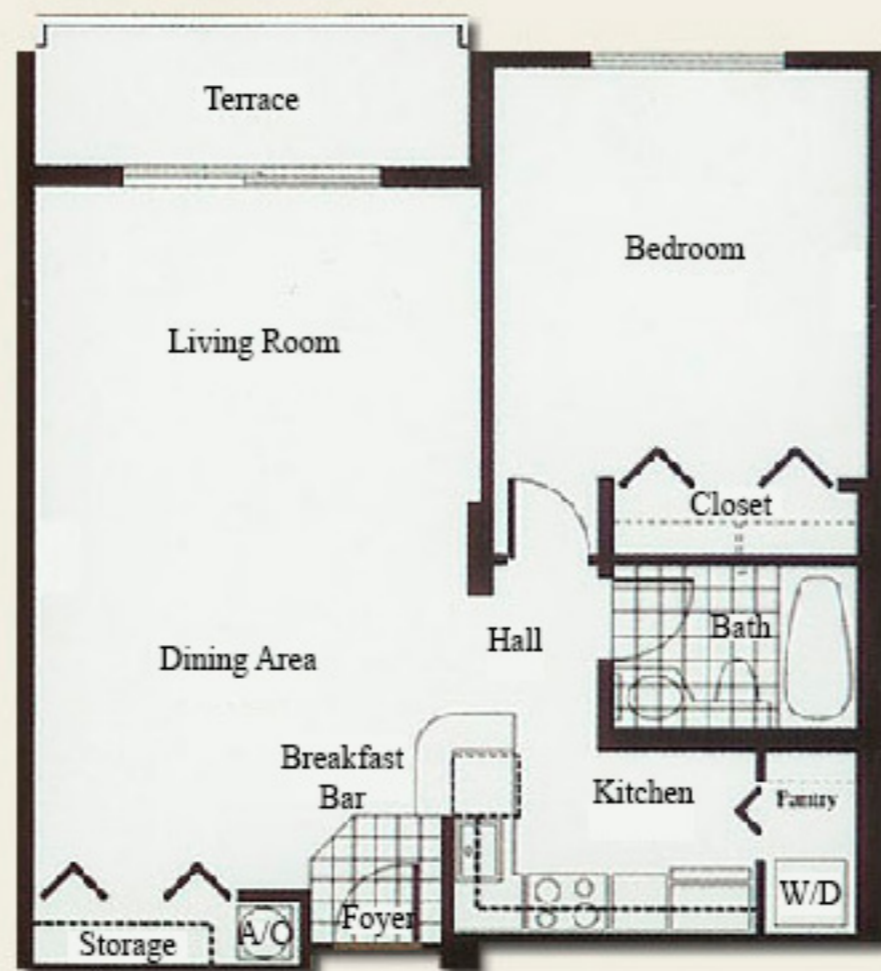

THE BARBADOS

2 Bedroom  
2 Bath  
1121 sq ft

ST. BARTS

2 Bedroom  
2 Bath  
1023 sq ft

CAYMANS

1 Bedroom  
1 Bath  
773 sq ft

ANTIGUA

1 Bedroom  
1 Bath  
748 sq ft

ARUBA

1 Bedroom  
1 Bath  
717 sq ft

CURACAO

1 Bedroom  
1 Bath  
781 sq ft

COZUMEL

1 Bedroom  
1 Bath  
747 sq ft

]

ST. BARTS

2 Bedroom  
2 Bath  
1040 sq ft

*Isola Brickell Key*  
Condominium Floor Plans