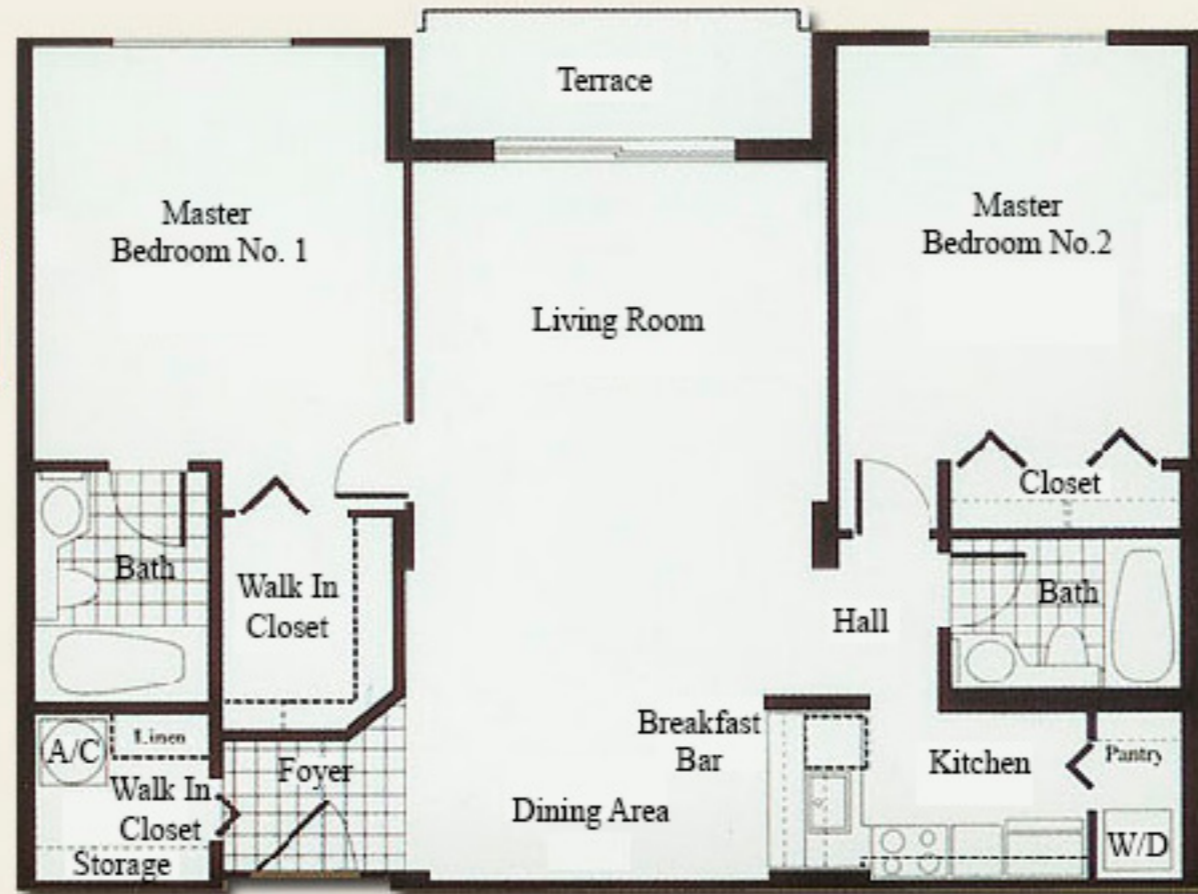

THE BARBADOS

2 Bedroom  
2 Bath  
1121 sq ft

ST. BARTS

2 Bedroom  
2 Bath  
1023 sq ft

CAYMANS

1 Bedroom  
1 Bath  
773 sq ft

ANTIGUA

1 Bedroom  
1 Bath  
748 sq ft

ARUBA

1 Bedroom  
1 Bath  
717 sq ft

CURACAO

1 Bedroom  
1 Bath  
781 sq ft

COZUMEL

1 Bedroom  
1 Bath  
747 sq ft

]

ST. BARTS

2 Bedroom  
2 Bath  
1040 sq ft

*Isola Brickell Key*  
Condominium Floor Plans